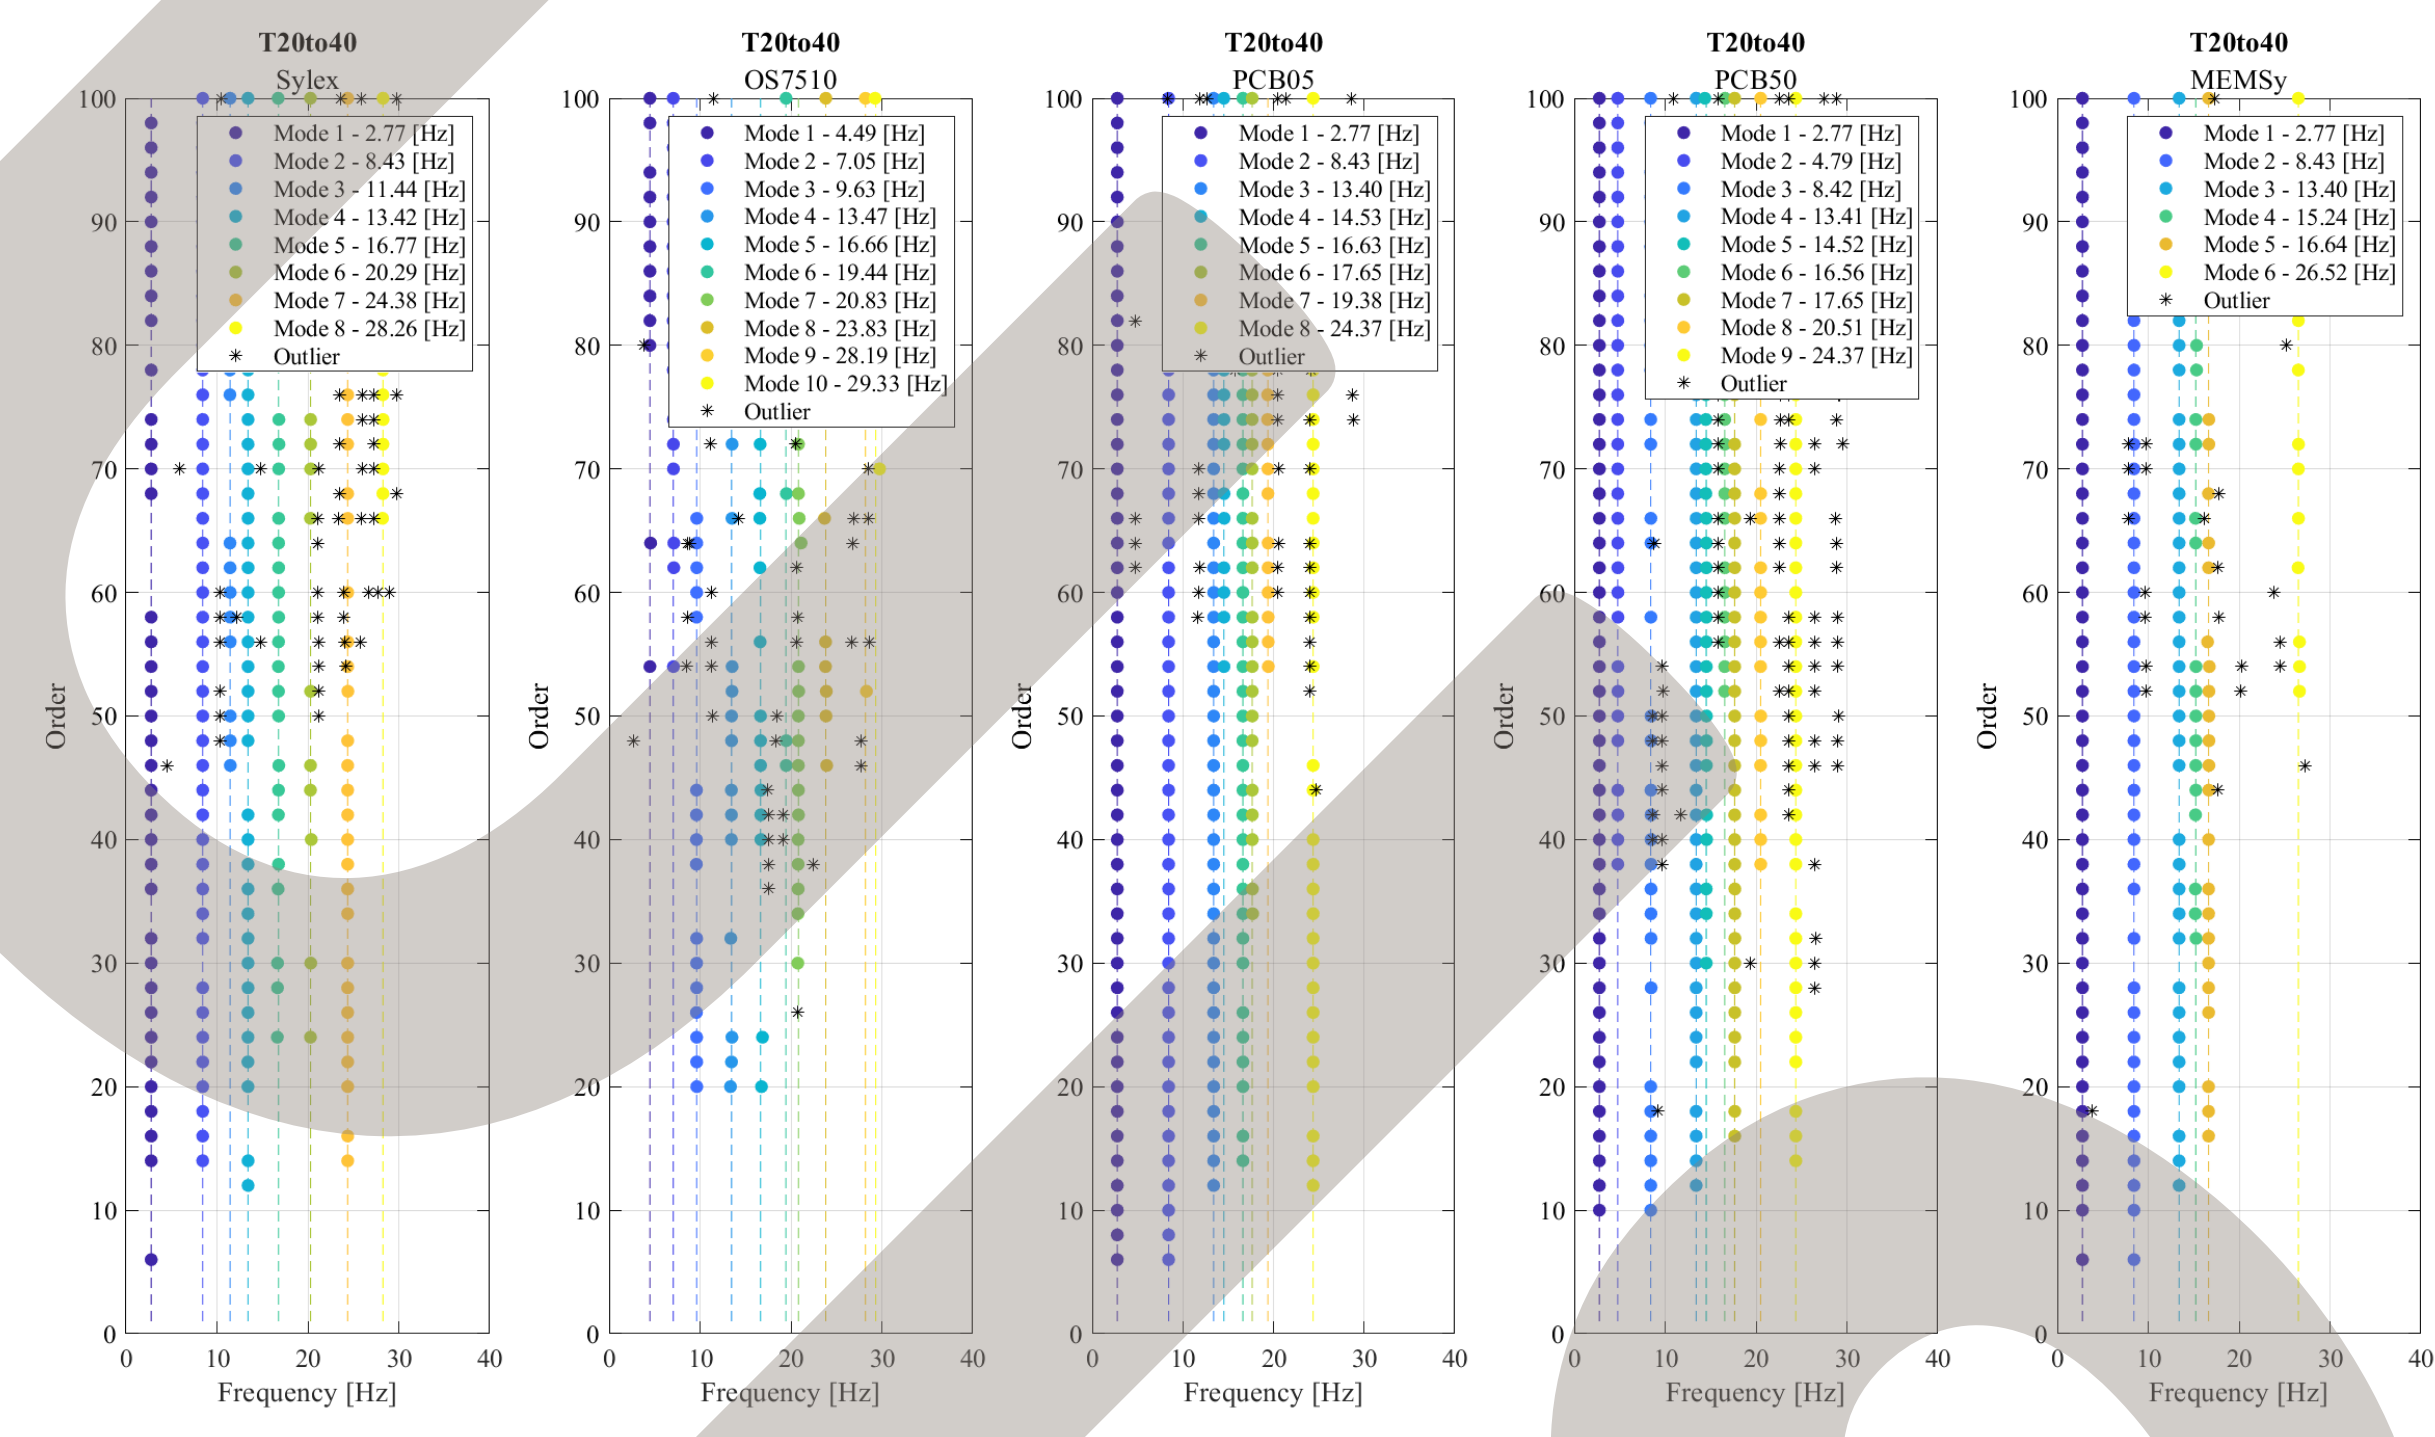

## WP 6 - Monitoraggio e dati satellitari

A. Romanazzi, D. Scocciolini, N. Buratti, M. Savoia

FFT, SSI-CoV+IHCA, EFDD Analyses  
(time series: 30 min and 60 min)

FFT Analysis (time series: 5 min)

**Dynamic monitoring**

**Static monitoring**

**Strain FOSs**

**Temperature FOSs**