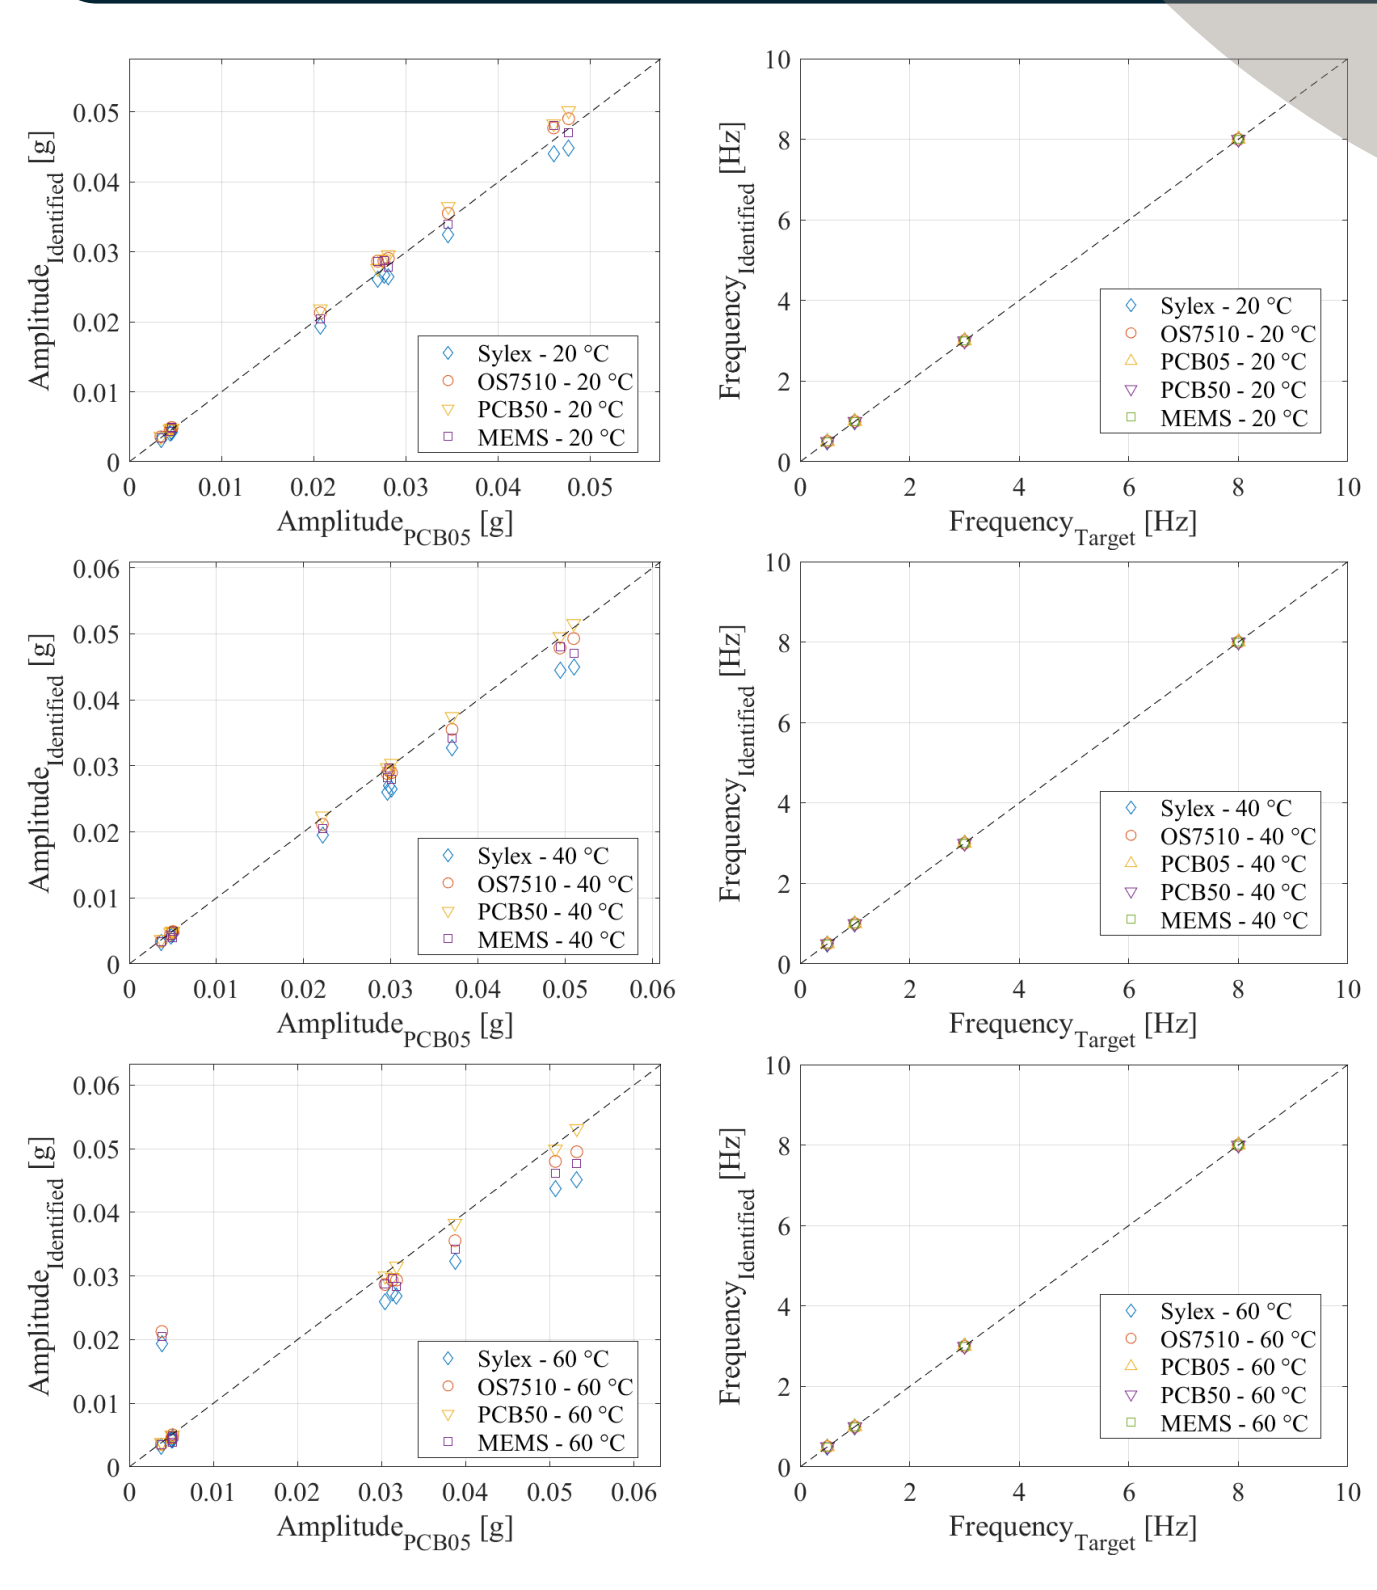

## WP 6 - Monitoraggio e dati satellitari

A. Romanazzi, D. Scocciolini, N. Buratti, M. Savoia

FFT, SSI-CoV+IHCA, EFDD Analyses  
(time series: 30 min and 60 min)

FFT Analysis (time series: 5 min)

**Dynamic monitoring**

**Static monitoring**

**Strain FOSs**

**Temperature FOSs**