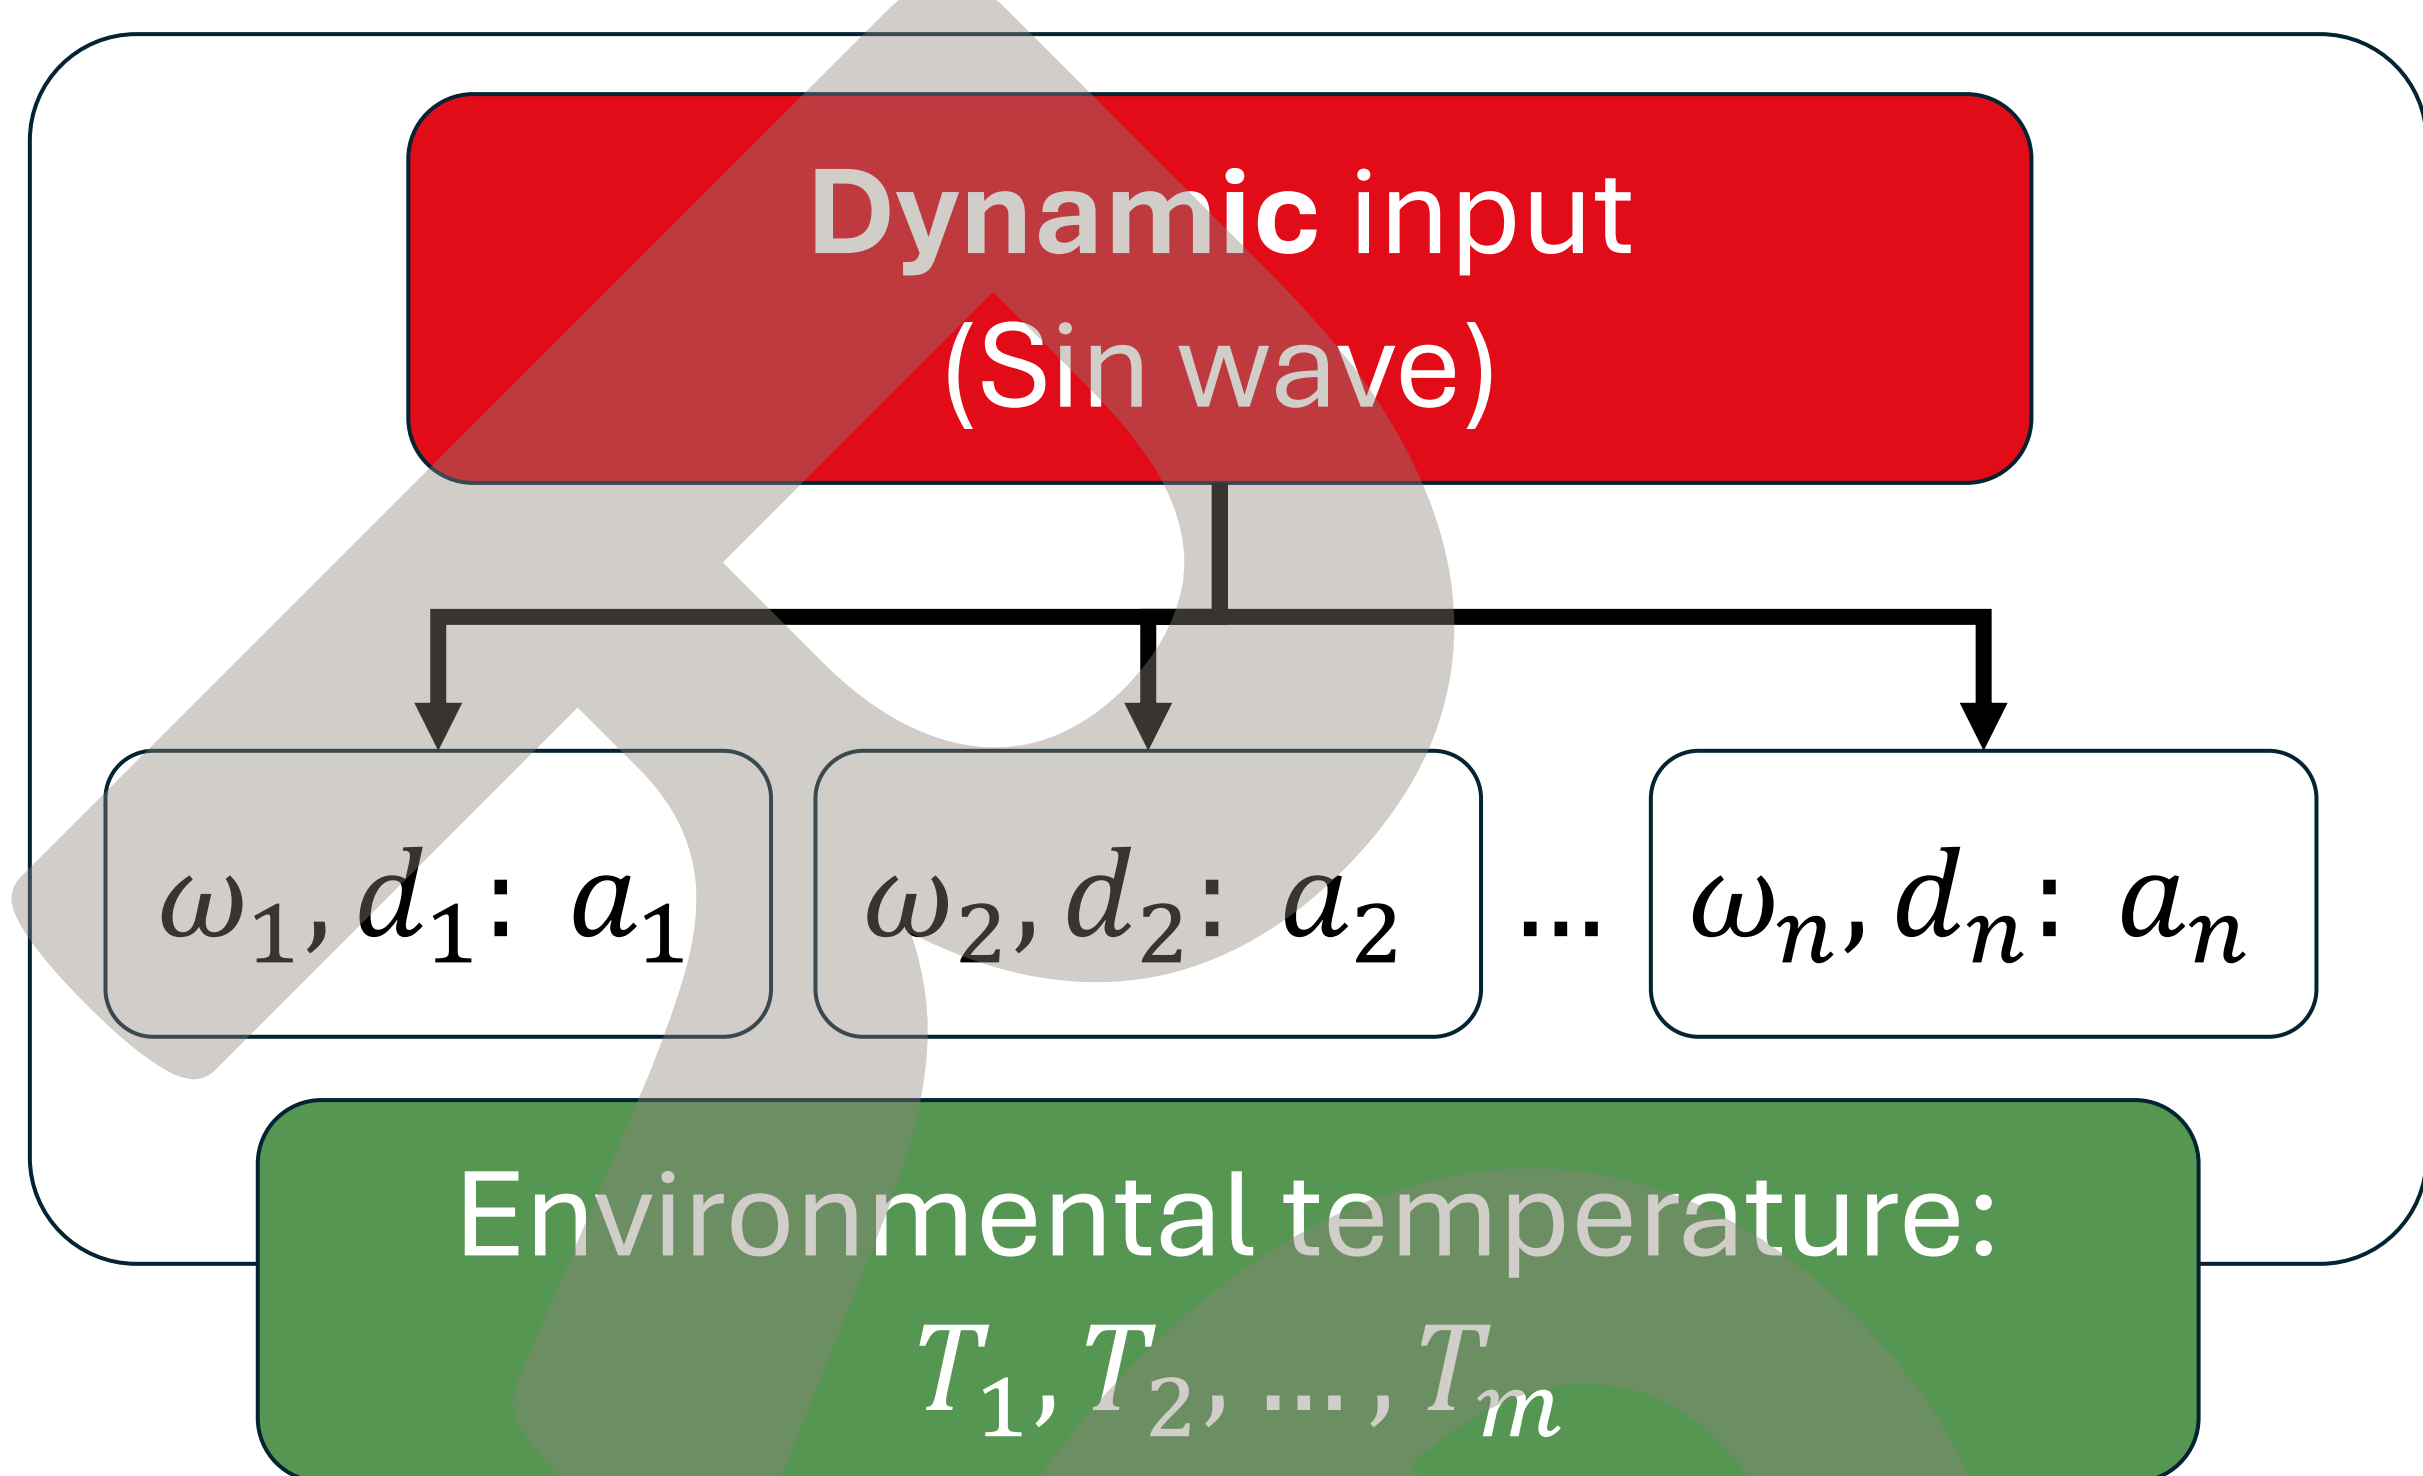

## WP 6 - Monitoraggio e dati satellitari

A. Romanazzi, D. Scocciolini, N. Buratti, M. Savoia

FFT, SSI-CoV+IHCA, EFDD Analyses  
(time series: 30 min and 60 min)

FFT Analysis (time series: 5 min)

**Dynamic monitoring**

**Static monitoring**

**Strain FOSs**

**Temperature FOSs**